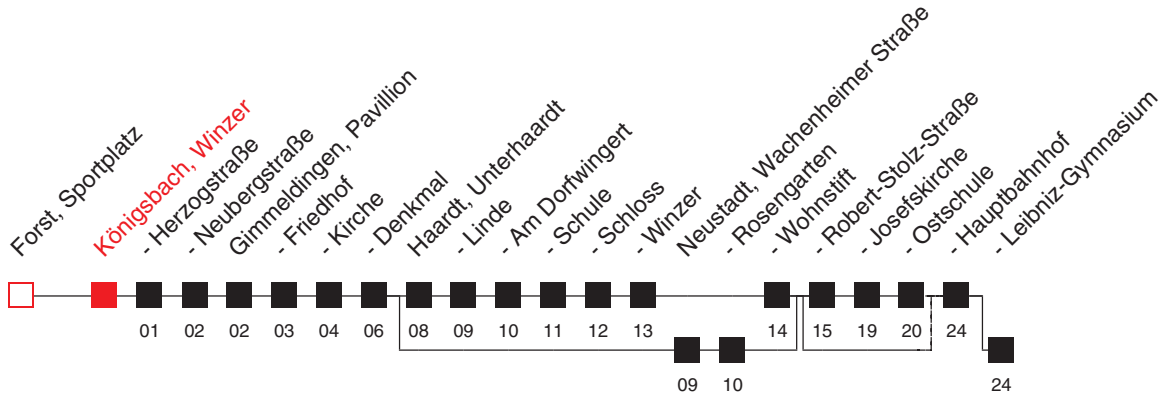

# FAHRPLAN

Gültig ab 13.12.2015 / Angaben ohne Gewähr / Königsbach, Winzer

Handy: <http://mobil.vrn.de> Internet: <http://www.vrn.de>

<http://m.vrn.de/3128>

Richtung:  
**Neustadt, Hauptbahnhof**

# 512

Uhr	Montag - Freitag	Uhr	Samstag	Uhr	Sonn- und Feiertag
4	58	4		4	
5	23 48	5		5	
6	18 48 <sup>B</sup> 58 <sup>E</sup>	6		6	
7	03 <sup>B</sup> 18 <sup>A,B</sup> 25 <sup>D</sup> 28 <sup>E</sup> 58	7	28	7	
8	28	8	28	8	
9	28	9	28	9	
10	28	10	28	10	28 <sup>H</sup>
11	28	11	28	11	28 <sup>H</sup>
12	28 58	12	28	12	28
13	28 <sup>E</sup> 38 <sup>D</sup> 58 <sup>D</sup>	13	28	13	28
14	28	14	28	14	28
15	28	15	28	15	28
16	28	16	28	16	28
17	28	17	28 <sup>G</sup>	17	28
18	28	18	28 <sup>G</sup>	18	28
19	28	19	28 <sup>G</sup>	19	
20	28	20		20	28
21	28	21	28 <sup>G</sup>	21	28 <sup>I</sup>
22	58 <sup>F</sup>	22	58 <sup>G</sup>	22	

Am 24. und 31.12. Verkehr wie an Samstagen, Rosenmontag und Faschingdienstag sowie an den Freitagen nach Christi Himmelfahrt und Fronleichnam Verkehr wie in den Ferien

Fahrten ohne Zielangabe verkehren bis Neustadt, Hauptbahnhof

**A** : bis Neustadt, Leibniz-Gymnasium

**B** : bedient auch von Neustadt, Wachenheimer Straße bis Neustadt, Rosengarten

**C** : bedient nicht von Neustadt, Robert-Stolz-Straße bis Neustadt, Ostschule

**D** : an Schultagen in Rhld.-Pfalz