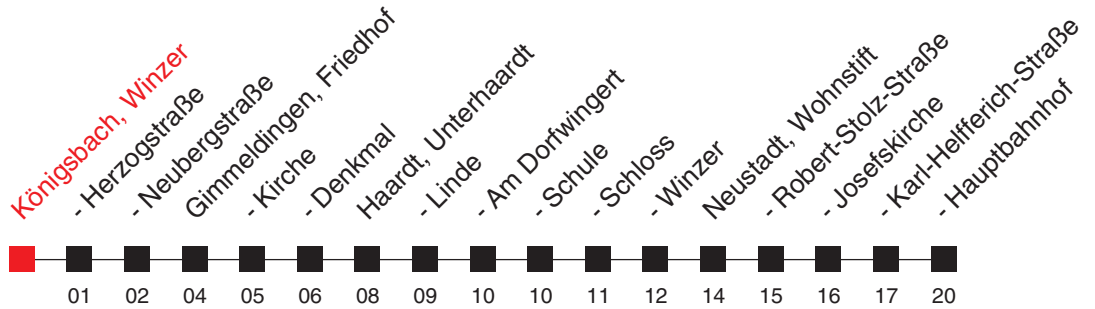

FAHRPLAN

Gültig ab 13.12.2015 / Angaben ohne Gewähr / Königsbach, Winzer

Handy: <http://mobil.vrn.de> Internet: <http://www.vrn.de>

<http://m.vrn.de/3128>

5931

Richtung:
Neustadt, Hauptbahnhof

Uhr	Montag - Freitag
5	
6	
7	
8	
9	
10	
11	
12	
13	
14	
15	
16	
17	
18	
19	
20	
21	
22	42 ^A
23	53 ^D
0	
1	27 ^D
2	15 ^B

Uhr	Samstag
5	
6	
7	
8	
9	
10	
11	
12	
13	
14	
15	
16	
17	
18	
19	
20	
21	
22	
23	
0	05 ^D
1	27 ^D
2	15 ^C

Uhr	Sonn- und Feiertag
5	
6	
7	
8	
9	
10	
11	
12	
13	
14	
15	
16	
17	
18	
19	
20	
21	
22	42 ^D
23	53 ^D
0	
1	27 ^D
2	

A: nur montags bis donnerstags

B: nur Freitags und vor Feiertagen in Rheinland Pfalz

C: nicht 24. und 31.12.

D: Ruftaxi, tel. vorbestellen: 06321/7581 oder 7582. Extratarif! für VRN-Jahreskarten-/Semesterticketinhaber frei. Achtung: beschränkte Kapazität! Für Gruppen: Bahn-Nutzung!