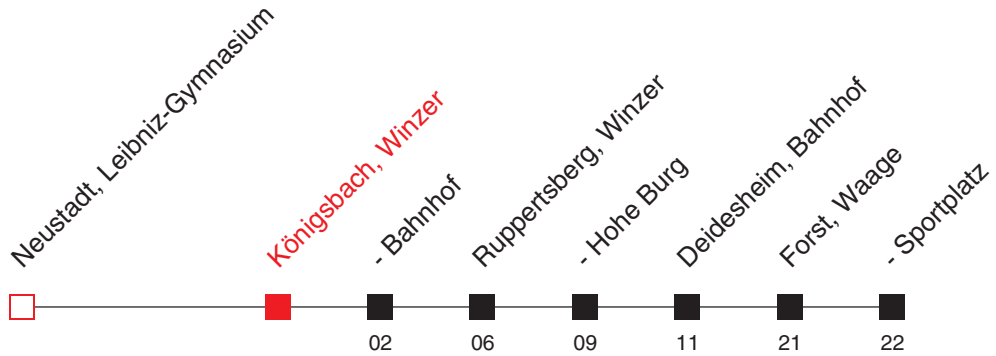

FAHRPLAN

Gültig ab 13.12.2015 / Angaben ohne Gewähr / Königsbach, Winzer

Handy: <http://mobil.vrn.de> Internet: <http://www.vrn.de>

<http://m.vrn.de/3128>

Richtung:
Forst, Sportplatz

512

Uhr	Montag - Freitag
5	
6	03 ^B 38 ^B
7	04 ^B 43
8	28
9	28
10	28
11	28
12	28 53 ^A 58 ^B
13	28 33 ^A 48 ^C
14	28
15	28
16	28
17	28
18	28
19	28
20	58 ^B
21	
22	

Uhr	Samstag
5	
6	
7	28
8	28 ^B
9	28
10	28 ^B
11	28
12	28 ^B
13	28
14	28 ^B
15	28
16	28 ^B
17	28 ^E
18	28 ^B _E
19	58 ^B _E
20	58 ^B _E
21	
22	

Uhr	Sonn- und Feiertag
5	
6	
7	
8	
9	28 ^F
10	28 ^B _F
11	28
12	28 ^B
13	28
14	28 ^B
15	28
16	28 ^B
17	28
18	28 ^B
19	58 ^B
20	58 ^B _G
21	
22	